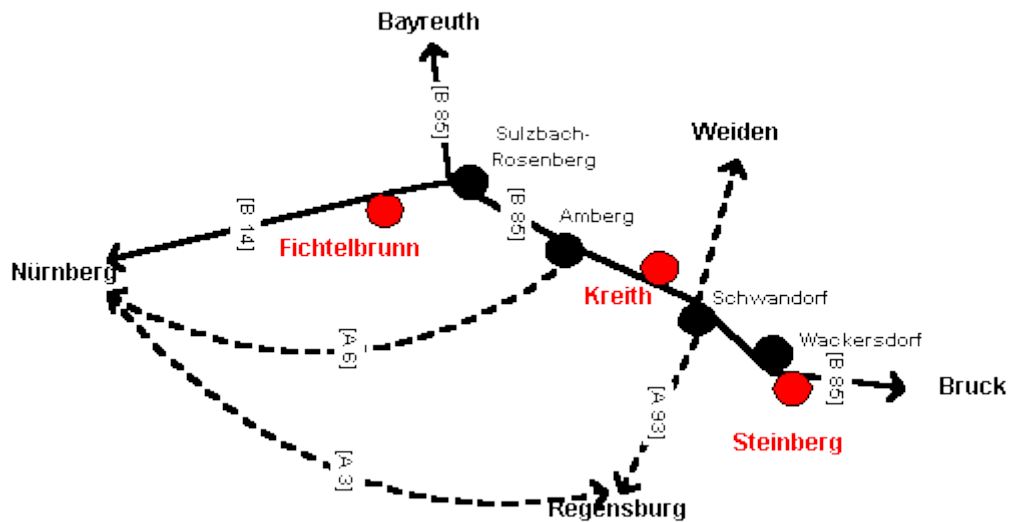

## Anfahrtsskizze und Adressen der Vereinswirtschaften

### Adressen:

Brauereigasthof Fichtelbrunn  
Familie Rahm  
Fichtelbrunn 1  
92259 Neukirchen b. Sulzbach-Rosenberg  
Tel. 09663/842

Gasthof Alter Wirt  
Familie Göth  
Kreither Str. 19  
92421 Kreith b. Schwandorf  
Tel. 09431/9717